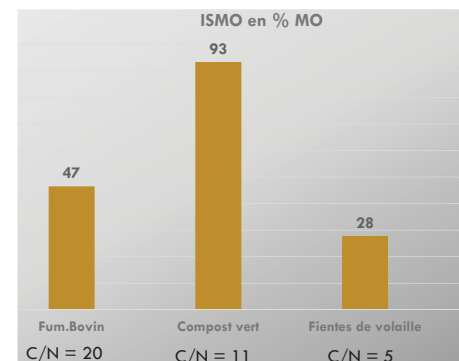

AGORA p. 14-15
Agroforum : sol, climat, matériel et agriculteur

Dépannage 24h/24 - 7j/7 | CONSEILS PNEUMATIQUES / DÉPANNAGE / MONTAGE / LESTAGE À L'EAU / GÉOMÉTRIE 3D / GONFLAGE MOUSSE / RÉPARATION À CHAUD / MATÉRIEL FER