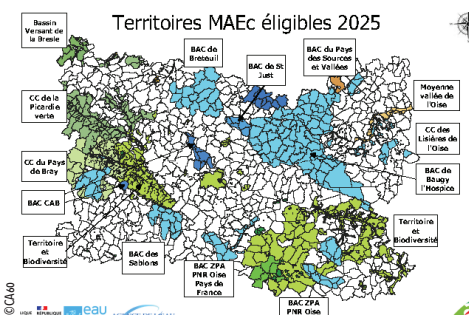

MAEC p. 15
La campagne 2025 est lancée !